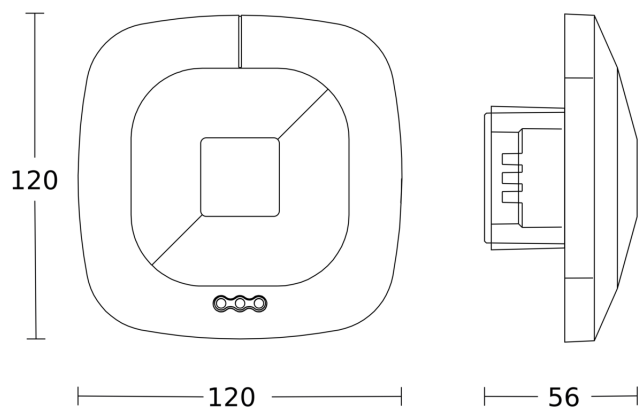

HF 360

COM1 - incasso a soffitto
EAN 4007841 079512
Art. n. 079512

Disegno 1

Disegno 2